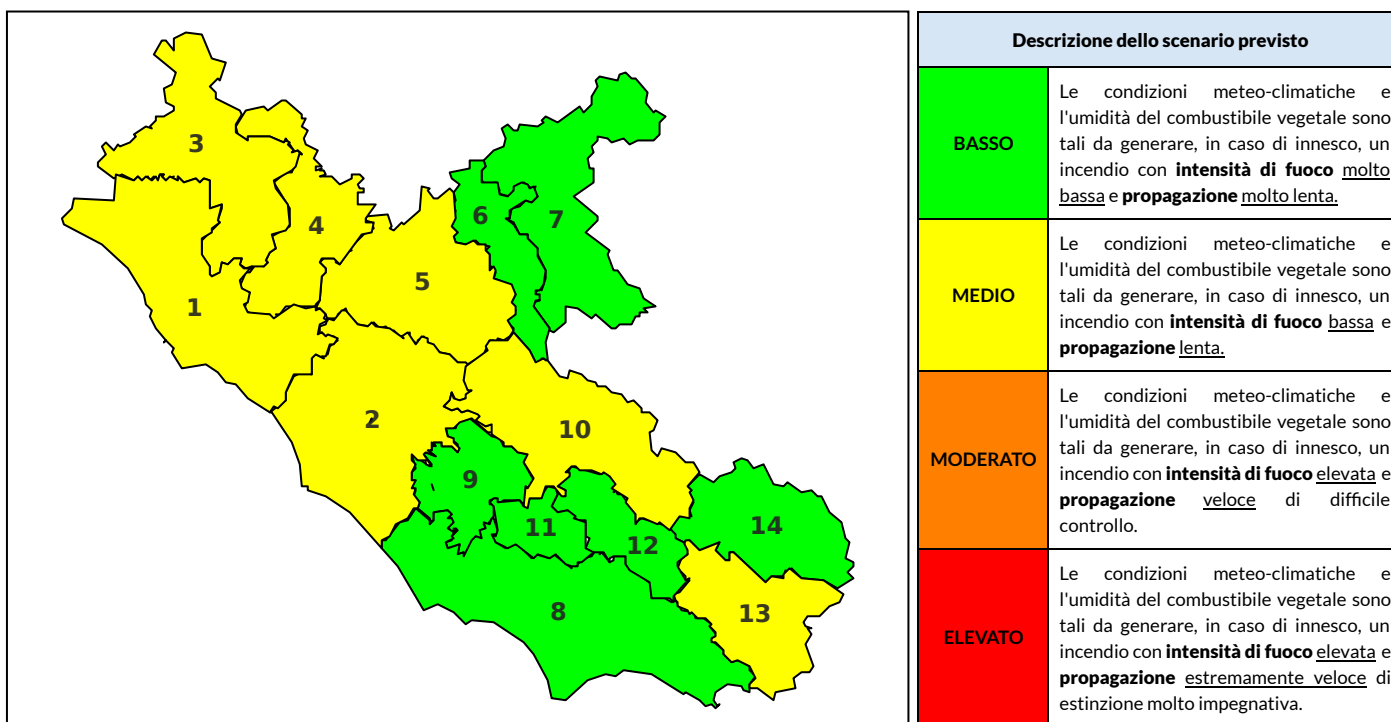

## BOLLETTINO DI PERICOLOSITA' DA INCENDI BOSCHIVI

### Previsioni per oggi 9-10-2021

Livello di pericolosità da incendio boschivo per Zona di Allerta AIB

Bollettino emesso nel periodo della campagna AIB Lazio sulla base del modello previsionale RISICOLazio, sviluppato in collaborazione con Fondazione CIMA, che fornisce un supporto per la valutazione della Pericolosità da incendio boschivo aggregata sulle Zone di Allerta AIB, approvate come parte integrante del Piano AIB Lazio 2020-2022 con DGR n° 270 del 15/05/2020. Il dettaglio della distribuzione dei Comuni nelle Zone AIB è consultabile al link <https://tinyurl.com/ZoneAIB>. Le Norme Comportamentali per la popolazione sono consultabili al link <https://tinyurl.com/NormeComportamentali>.

Zona AIB	1	2	3	4	5	6	7	8	9	10	11	12	13	14
Livello Pericolosità	MEDIO	MEDIO	MEDIO	MEDIO	MEDIO	BASSO	BASSO	BASSO	BASSO	MEDIO	BASSO	BASSO	MEDIO	BASSO

NOTE

Zona AIB	1	2	3	4	5	6	7	8	9	10	11	12	13	14
Livello Pericolosità	MEDIO	MEDIO	MEDIO	MEDIO	MEDIO	BASSO	BASSO	MEDIO	MEDIO	MEDIO	MEDIO	MEDIO	MEDIO	BASSO