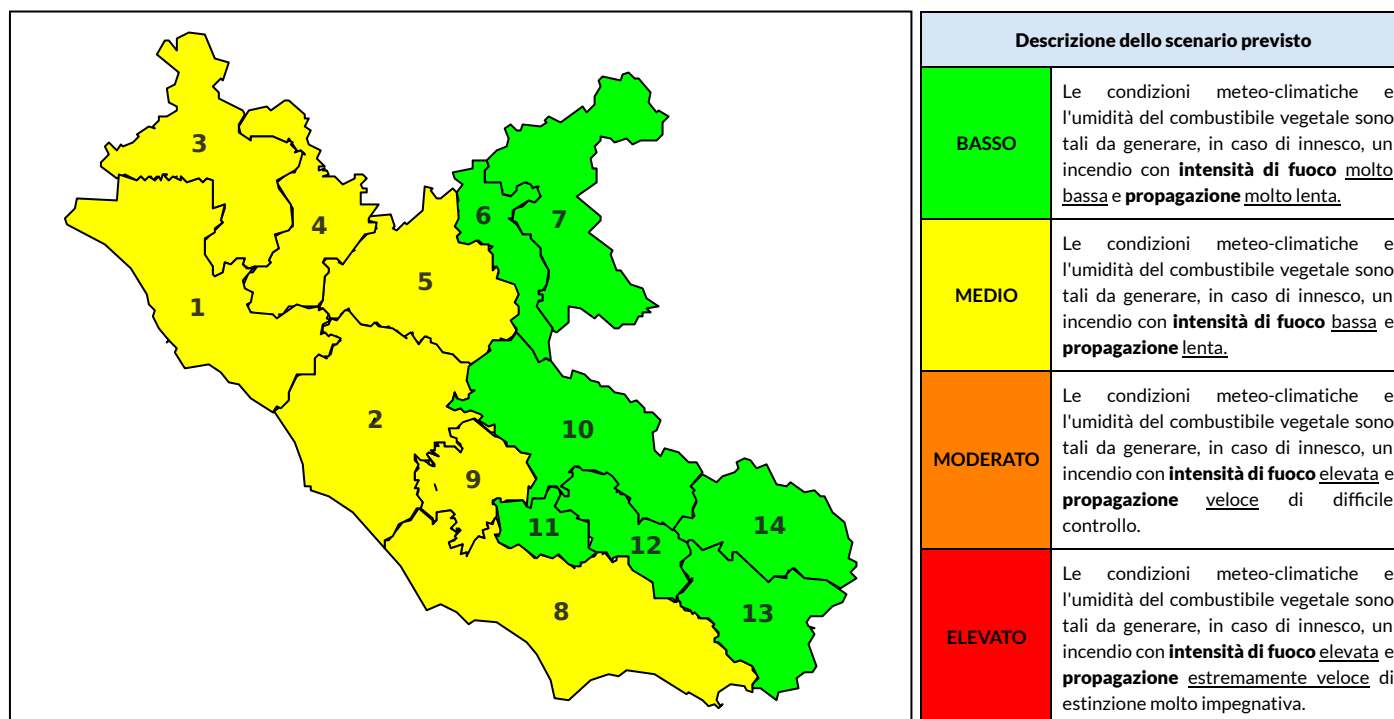

### Previsioni per oggi 9-10-2021

Livello di pericolosità da incendio boschivo per Zona di Allerta AIB

Bollettino emesso nel periodo della campagna AIB Lazio sulla base del modello previsionale RISICOLazio, sviluppato in collaborazione con Fondazione CIMA, che fornisce un supporto per la valutazione della Pericolosità da incendio boschivo aggregata sulle Zone di Allerta AIB, approvate come parte integrante del Piano AIB Lazio 2020-2022 con DGR n° 270 del 15/05/2020. Il dettaglio della distribuzione dei Comuni nelle Zone AIB è consultabile al link <https://tinyurl.com/ZoneAIB>. Le Norme Comportamentali per la popolazione sono consultabili al link <https://tinyurl.com/NormeComportamentali>.

Zona AIB	1	2	3	4	5	6	7	8	9	10	11	12	13	14
Livello Pericolosità	MEDIO	MEDIO	MEDIO	MEDIO	MEDIO	BASSO	BASSO	BASSO	BASSO	MEDIO	BASSO	BASSO	MEDIO	BASSO

NOTE

## BOLLETTINO DI PERICOLOSITA' DA INCENDI BOSCHIVI

Zona AIB	1	2	3	4	5	6	7	8	9	10	11	12	13	14
Livello Pericolosità	MEDIO	MEDIO	MEDIO	MEDIO	MEDIO	BASSO	BASSO	MEDIO	MEDIO	BASSO	BASSO	BASSO	BASSO	BASSO